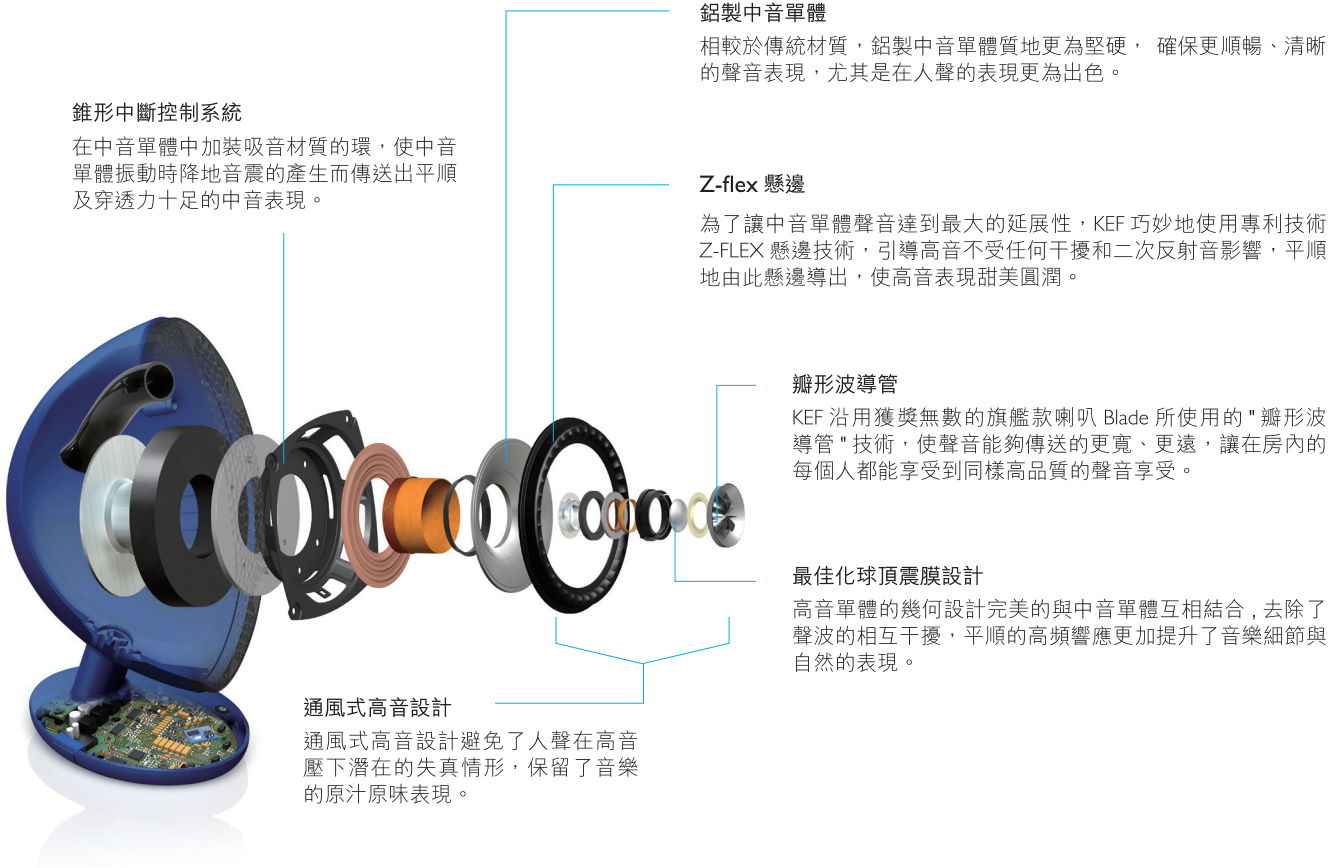

精密、風格獨特且相容於任何電腦或行動裝置，KEF EGG 設計給對音樂品質要求完美的您。無論使用何種音源，透過無線技術直接連接您的桌上電腦、手機或任何行動裝置，帶給您最立體的聽覺饗宴。

若您使用 EGG 連接電視播放，您可以依個人對低頻的需求增購超重低音，身歷其境的立體音效將替您的視聽娛樂品質大幅提升 -96kHz/24-bit mini USB 輸入，您將會體會到真正的高解析音效。

操作便利的無線連接播放與少部分的有線控制，設定簡易且輕巧不佔空間。連接並按下 "播放" 鍵，你將會被它的清晰與完美的音樂性表現所震懾。在同價位的產品中，這樣的聲音表現讓其他產品望塵莫及。

KEF 研發設計

結合多年的音響設計技術與創新靈感，KEF EGG 讓您享受 KEF 獨家專利 Uni-Q 單體技術，不受甜蜜點所限；專利技術瓣型波導管發散廣且均勻，給您流暢細膩並令人驚豔的清晰度。KEF 聞名的卓越設計技術以及對細節的重視，讓您享受高解析音質中擁有完美的感動且不遺漏任何細節。優雅的橢圓形喇叭系統擁有三種顏色可供選擇：光澤黑、磨砂白與磨砂藍。

關鍵技術：

- 藍芽 4.0 aptX® 技術讓您可以串流您的立體聲音樂，一般單邊藍芽喇叭是無法達成的。
- 數位 96kHz/24-bit mini USB 輸入，完美不失真的輸出您的高解析音樂。
- 多樣化且彈性的連接選擇：可在家中的任何位置連接串流音樂，也可連接電視聲音，或成為桌上型電腦音樂系統。
- 超低音輸出裝置，可外接 KEF 的超低喇叭得到更好的低頻音效。
- 鋁製中音單體具有良好的中斷能力及最佳化高音震膜外形，確保傳送出最平順且清晰的聲音響應、最傑出的人聲和原音表現。
- KEF 至今最先進的聲學設計作品，具指標性的 "EGG" 小型喇叭系統。

USB 96kHz/24-bit 輸入的高解析聲音系統

藍芽 aptX® 串流技術

連接電視的光纖連接孔

Uni-Q® 驅動單體

規格

型號	EGG 無線數位音樂系統
設計	雙聲道低音反射式
驅動單體	Uni-Q 驅動單體配置： 高音：19mm (0.75in.) 鋁製通風高音單體 中音 / 低音：115mm (4.25in.) 鋁材質
最大輸出 (SPL)	95dB
擴大機種類	Twin Class D
擴大機輸出功率	50W
無線標準	aptX® @ codec 藍牙 4.0
類比輸入	3.5 mm 插孔
數位輸入	Mini USB Type B Mini TOSLINK Optical (combo jack)
解析度	最高 24-bit
採樣比率	最高 96 赫茲，根據音源解析
輸出	重低音輸出
AC 電源	100 - 240VAC 50 / 60 Hz
尺寸 (H x W x D)	274 x 136 x 172 mm (10.8 x 5.4 x 6.8 in.)
重量	2.15 kg (4.74 lbs.) / 每一支喇叭

瀏覽 www.kef.com 來取得更多我們的產品資訊

KEF 保留修改或變更技術參數的權利。實際外觀可能會和圖片有些許差異。E&OE

產品內容

- EGG 無線揚聲器 x2
- 電源線
- 變壓器
- 光纖線
- USB 線
- 遙控器
- 快速使用指南