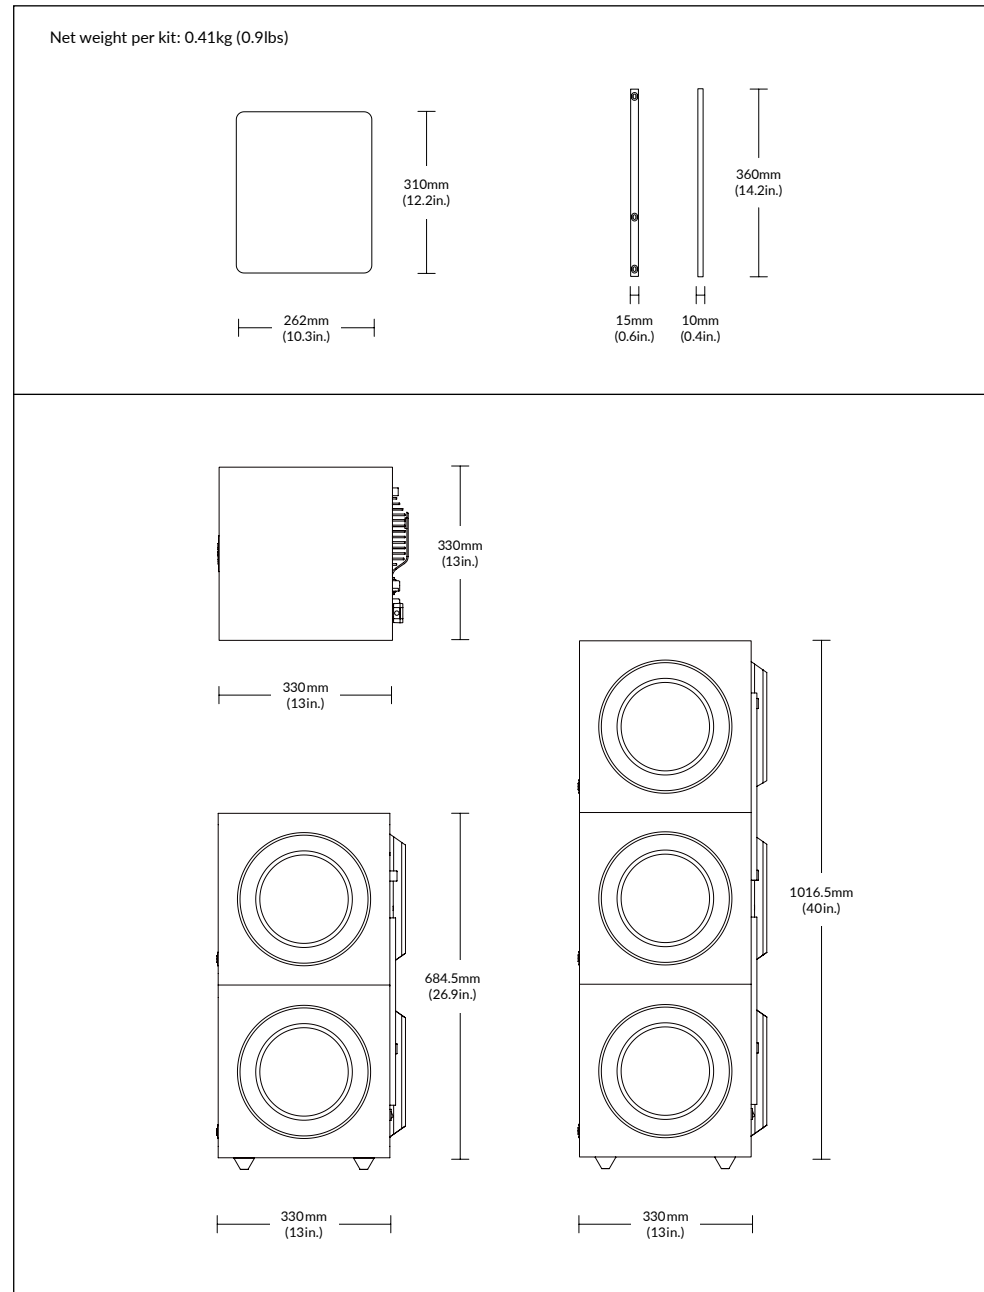

Specifications

DE Technische Daten FR Spécifications ES Especificaciones JA仕様 CHI-S 產品規格 CHI-T 規格 KR 사양

KSK92 - Environmental labelling of packaging

	Paper Collection	
	PAP 20 / PAP 21	PAP 21
EN	Carton	Printing materials
DE	Karton	Druckmaterialien
FR	Carton	Matériaux d'impression
NL	Karton	Afdrukken materialen
IT	Cartone	Materiali di stampa
ES	Caja de cartón	Materiales de impresión
JP	カートン	印刷物
KO	판지 상자	인쇄 재료
RU	картон	Материалы для печати
SC	紙箱	印刷材料
TC	紙箱	印刷材料

1. **EN** KEF reserves the right, in line with continuous research and development, to amend or change specifications without prior notice. E.&O.E
2. **DE** KEF behält sich das Recht vor, im Rahmen der kontinuierlichen Forschung und Entwicklung, Spezifikationen ohne vorherige Ankündigung zu ändern oder zu ergänzen. Irrtümer und Änderungen vorbehalten.
3. **FR** Dans un souci de continuité de la recherche et du développement, KEF se réserve le droit de corriger ou modifier les caractéristiques sans préavis. E.&O.E
4. **ES** KEF se reserva el derecho, en línea con la investigación y el desarrollo continuo, a modificar o cambiar las especificaciones sin previo aviso. E. & O.E
5. **JA** KEFは、予告なく、継続的な研究と開発に基づいて製品仕様を改正または変更する権利を有します。事前の通知なしに仕様を修正または変更する場合があります。
6. **CHI-S** KEF 保留根據繼續研發以修改或變更產品規格的權利，恕不另行通知。E. & O.E
7. **CHI-T** KEF 保留在繼續研發的同時，對產品進行修改或變更產品規格的權利，恕不另行通知。E. & O.E
8. **KR** KEF는 지속적인 연구 및 개발에 따라 사전 통보 없이 사양을 수정 및 변경할 권한이 있습니다. 오기와 누락은 제외됩니다.